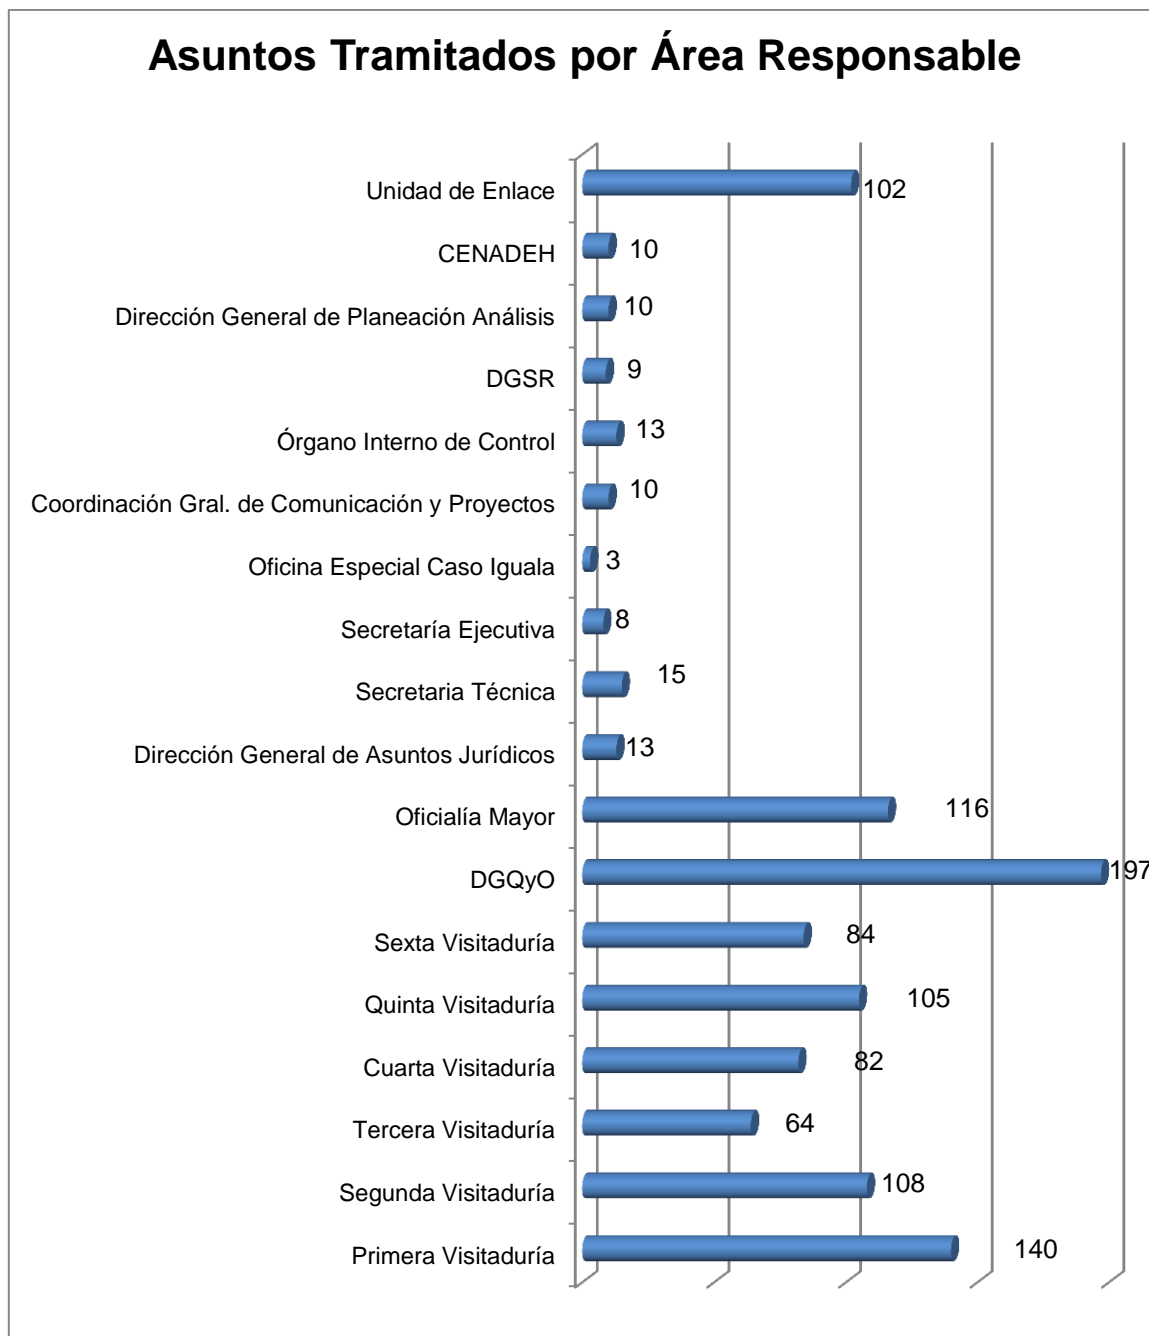

Anexo VI.7.2. Solicitudes tramitadas por Área Responsable

La siguiente gráfica nos indica las áreas que han atendido las 780 solicitudes de acceso a la información concluidas:

Cabe señalar que una misma solicitud puede contener varias peticiones, por lo que puede estar asignada a más de un área responsable.