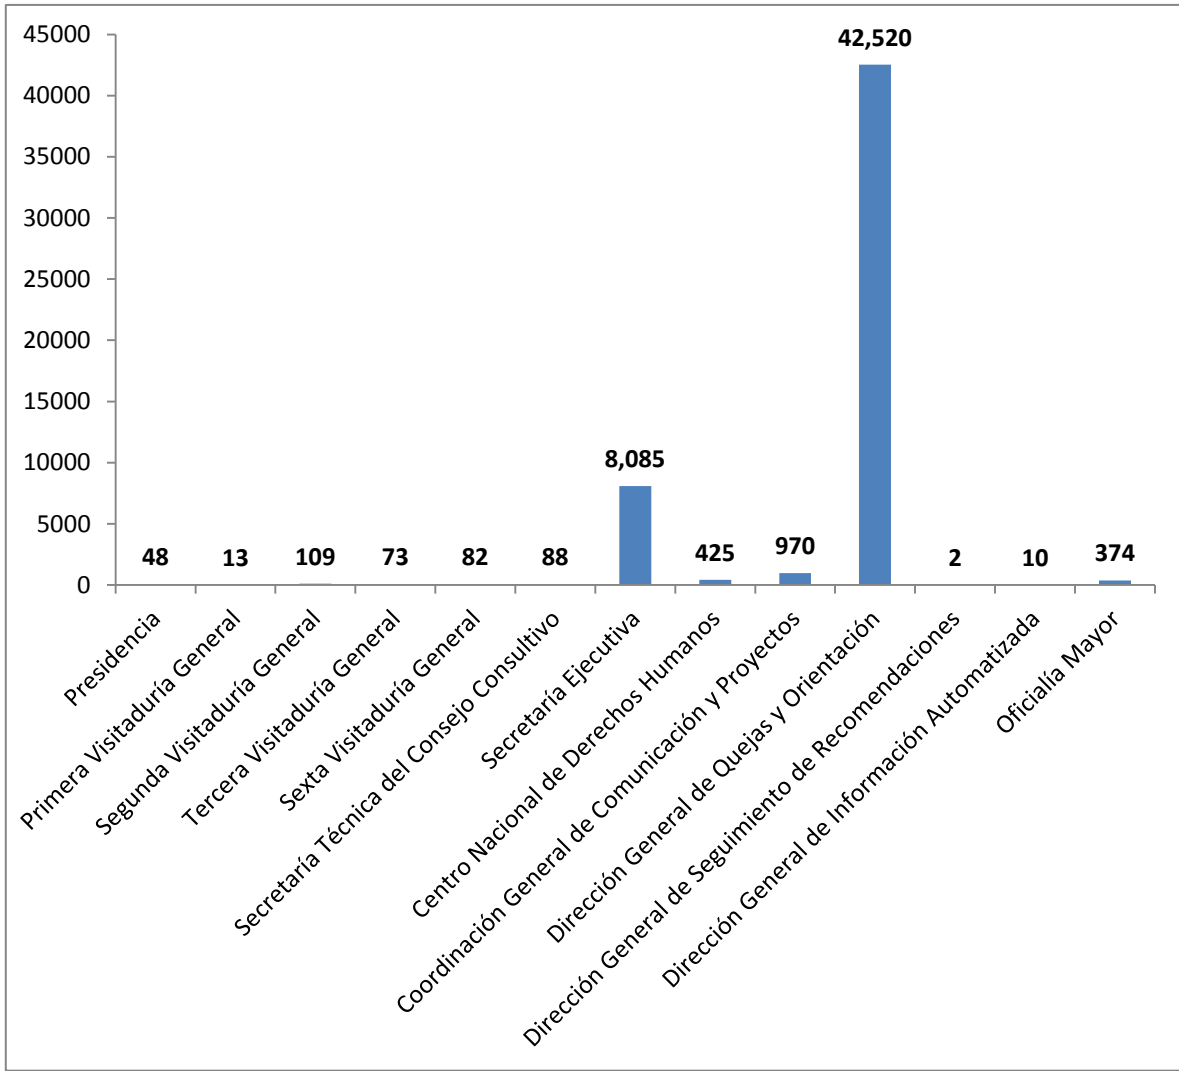

Anexo VI.2.11. Atención Ciudadana

Área	Correos recibidos y remitidos	Correos enviados por la DGIA
Presidencia	48	0
Primera Visitaduría General	13	1
Segunda Visitaduría General	109	603
Tercera Visitaduría General	73	282
Sexta Visitaduría General	82	431
Secretaría Técnica del Consejo Consultivo	88	0
Secretaría Ejecutiva	8,085	0
Centro Nacional de Derechos Humanos	425	0
Coordinación General de Comunicación y Proyectos	970	0
Dirección General de Quejas y Orientación	42,520	0
Dirección General de Seguimiento de Recomendaciones	2	0
Dirección General de Información Automatizada	10	0
Oficialía Mayor	374	0
TOTAL	52,799	1,317

Correos recibidos y remitidos en la cuenta de correo @cndh.org.mx

Correos enviados con la cuenta de correo@cndh.org.mx